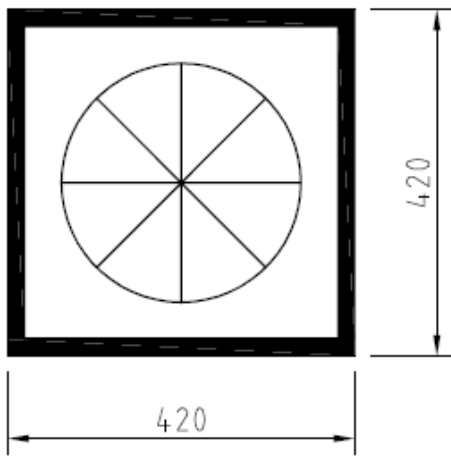

Teakfire hoch