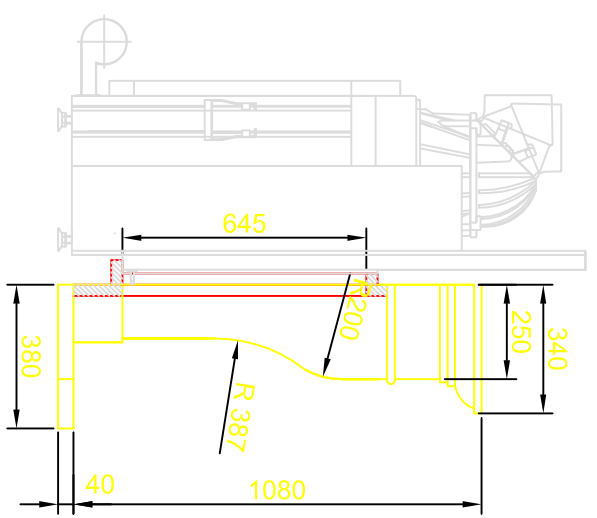

Vorderansicht

Seitenansicht

Draufsicht

Änderung		Datum		Name		Datum		Name		Maßstab 1 : 20		Blatt 1 von 6	
Säulen-Maße Blenden		24.01.03		A. Appolloni		21.01.03		Appolloni		<p>Camina - Anlage N 16</p> <p>Ansichten</p>			
Sockelhöhe		22.09.03		A. Appolloni		Gepr.							