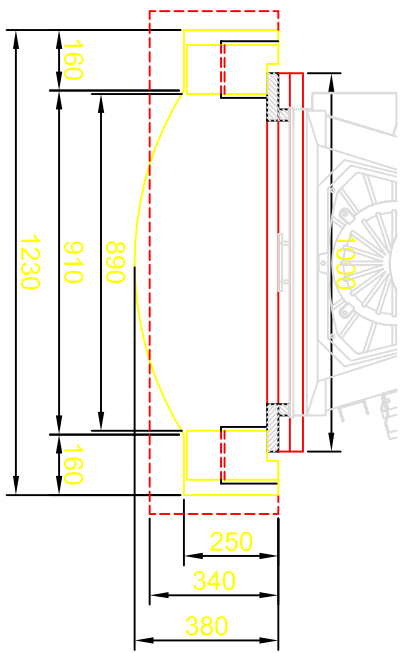

Vorderansicht

Seitenansicht

Draufsicht

Änderung		Datum		Name		Datum		Name		Maßstab 1 : 20		Blatt 1 von 6	
Säulen-Maße Blenden		24.01.03		A. Appolloni		21.01.03		Appolloni		<p>Camina - Anlage N 16</p> <p>Ansichten</p>			
Sockelhöhe		22.09.03		A. Appolloni		Gepr.							