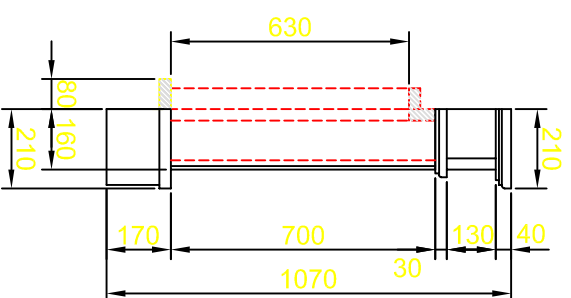

Vorderansicht

Seitenansicht

Draufsicht

Maßstab 1 : 20

Blatt 1 von 5

Änderung	Datum	Name		Datum	Name	Maßstab 1 : 20  Blatt 1 von 5  <b>Camina - Anlage N 5</b>  Ansichten
Unterbauhöhe	05.09.03	A. Appolloni	Bearb.	08.11.02	A. Appolloni	
			Gepr.			