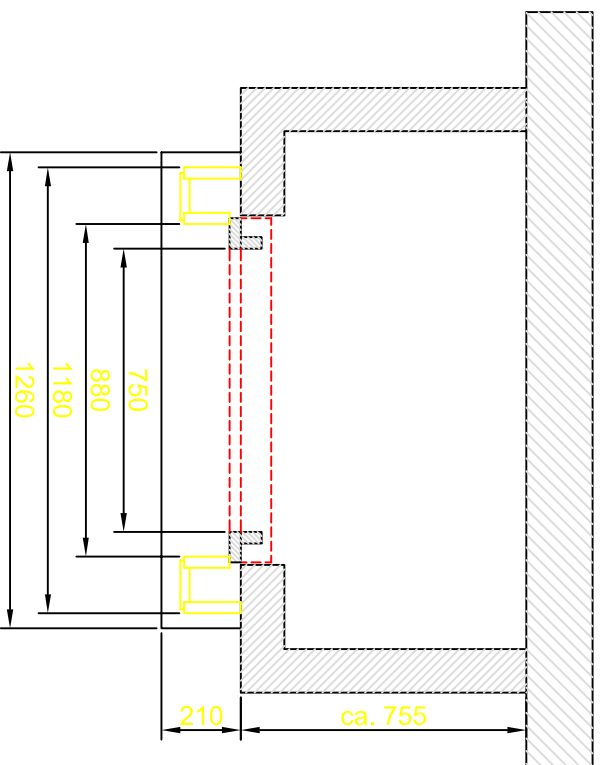

Vorderansicht

Seitenansicht

Draufsicht

Maßstab 1 : 20

Blatt 1 von 5

Änderung	Datum	Name		Datum	Name	Maßstab 1 : 20  Blatt 1 von 5  <b>Camina - Anlage N 5</b>  Ansichten
Unterbauhöhe	05.09.03	A. Appolloni	Bearb.	08.11.02	A. Appolloni	
			Gepr.			