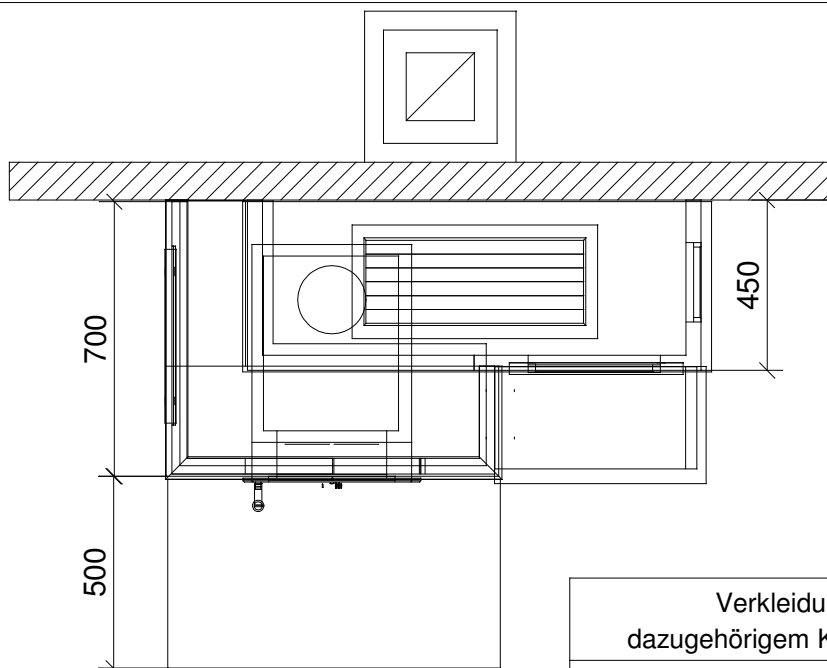

Ansicht

Seitenansicht

Draufsicht

Verkleidungselemente mit
dazugehörigem Kachelofen/Kamineinsatz

- S 6 -

Maßstab
1:20

Gamina