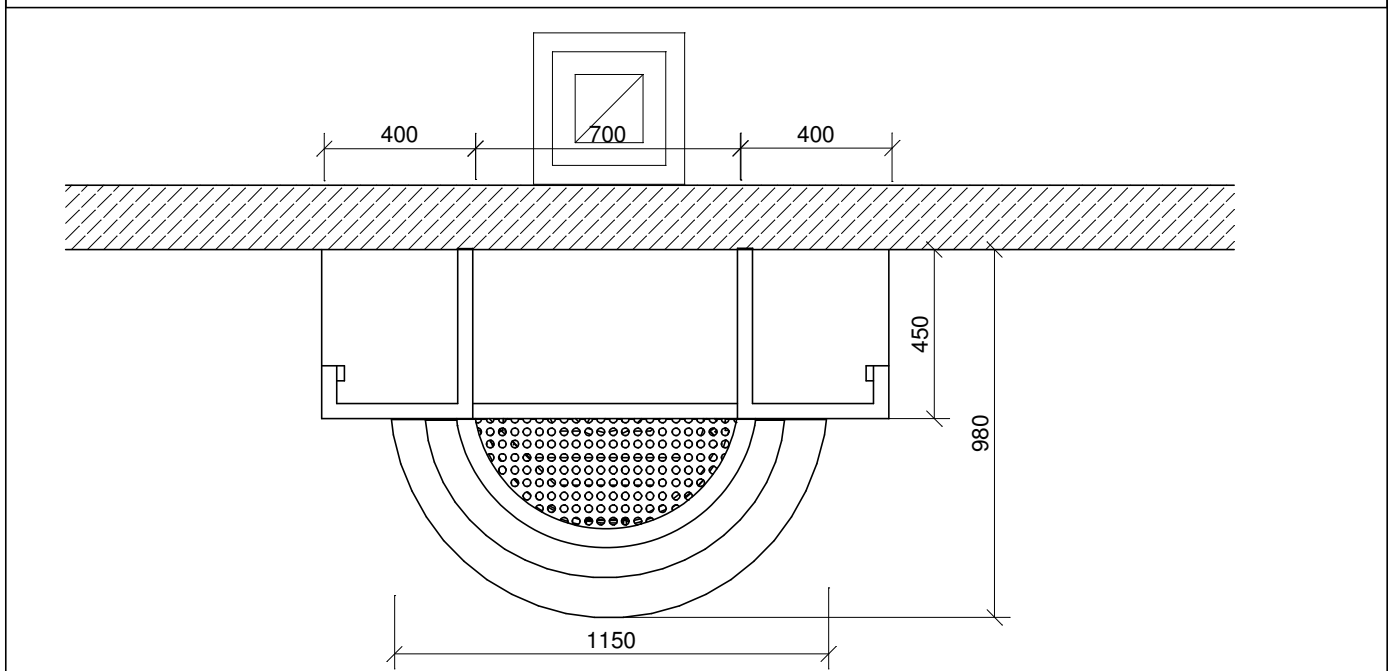

Ansicht

Seitenansicht

Draufsicht

Verkleidungselemente
mit dazugehörigem Kamineinsatz

- 58 -

Masstab:
1 : 20 mm

Camina