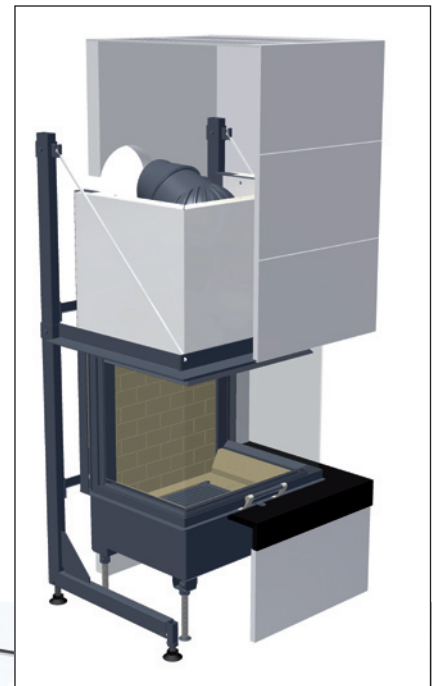

Camina Feuerungssysteme, D-Bissendorf

Brillance – schickes Design mit durchdachter Technik!

Das Modell „Brillance“ aus der brandneuen K-Serie von Camina zeigt seine dreiseitige Feuerfront in edelster Verkleidung. Dabei kann man aus 4 verschiedenen Naturquarzstein-Ausführungen wählen.

Aber nicht nur in Sachen Design hat sich Camina mit der K-Serie wieder richtig ins Zeug gelegt – auch für den Aufbau hat man wieder an die Handwerkprofis gedacht. Mit dem neu konzipierten Tragrahmensystem gestaltet sich die Montage mehr als einfach. Konstruiert ist der Tragrahmen im Galgenprinzip mit einem stabilen Ständerwerk. Der kompletten Konstruktion, die an das Gerät angepasst ist, liegt eine statische Berechnung zu grunde – das schafft Sicherheit.

Auch die Möglichkeit zur Höhenverstellung steht für Montagefreundlichkeit. Das gesamte Tragrahmensystem trägt sich so quasi von selbst, d.h. beim Aufbau bleiben die Raum-

wände unversehrt, da die Konstruktion dort nicht befestigt werden muss. So steht dem Spaß an der Brillance nichts mehr im Wege.

Aus „Kachelofen & Kamin“, Ausgabe 1/2010.

Die Brillance von Camina sieht nicht nur elegant aus – auch in Sachen Montage bietet man mit dem neuen Tragrahmensystem einfache, durchdachte Lösungen an.